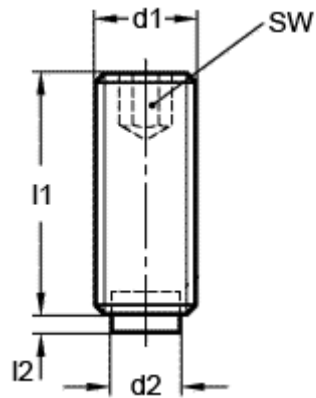

Varenummer: 20930659  
Beskrivelse: E+G Gevinstift  
GN 913.3-M10-25-MS

## Mål

---

d1 = M10  
d2 = 8.0  
l1 = 25  
l2 = 2.0  
SW = 5.0